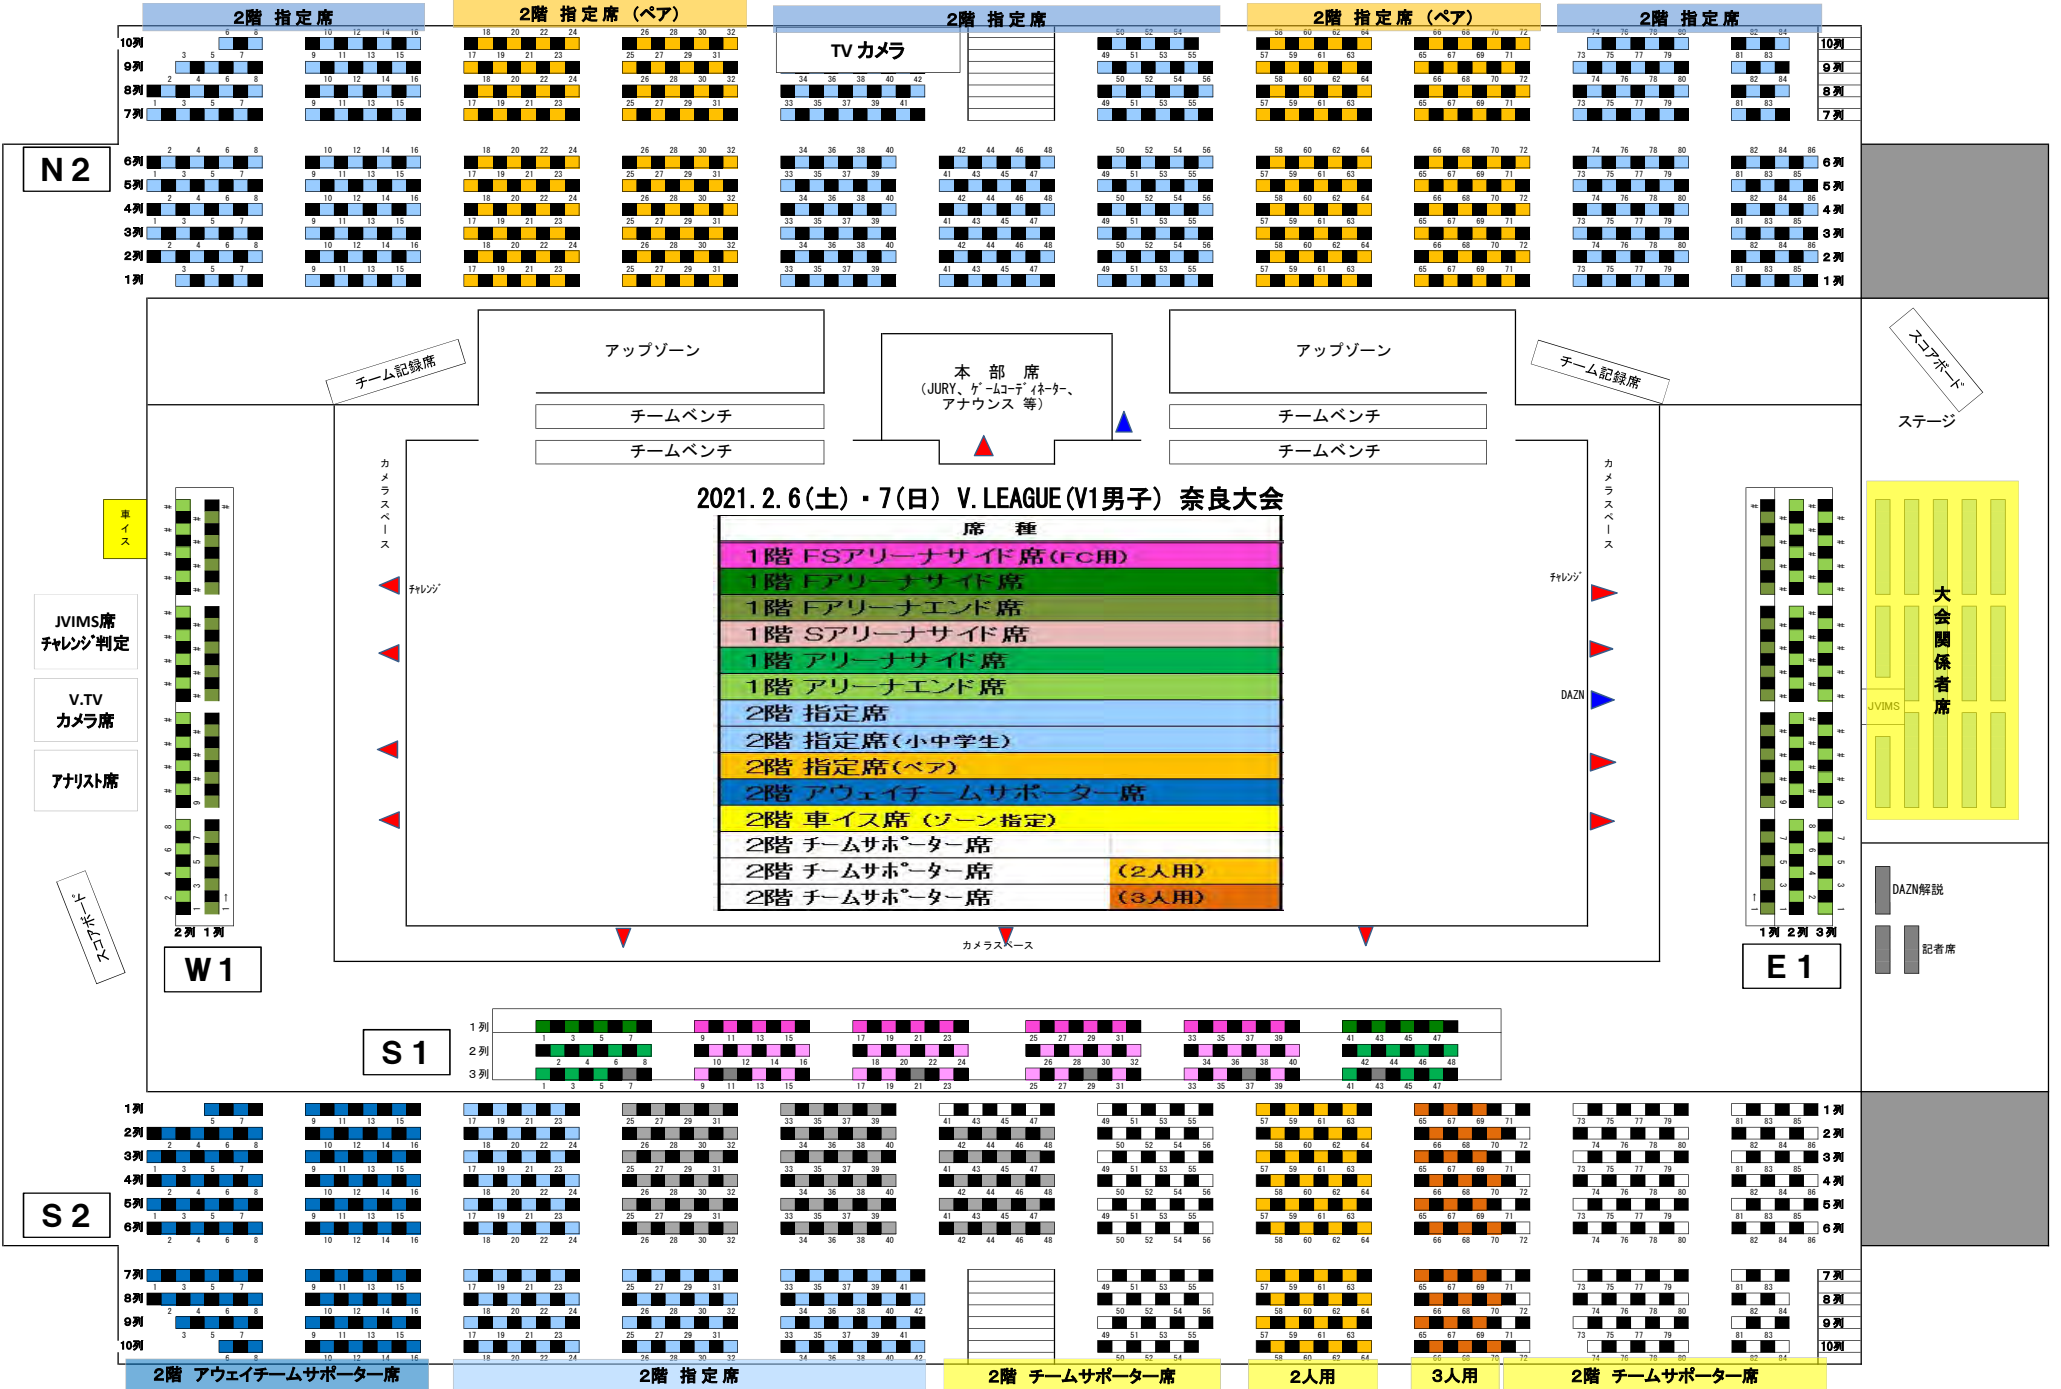

ジェイテクトアリーナ奈良 座席図

N2

S2

W1

S1

E1

スコアボード

ステージ

アップゾーン

チームベンチ

チームベンチ

本部席
(JURY、ゲームディレクター、アナウンス等)

アップゾーン

チームベンチ

チームベンチ

チーム記録席

カメラスペース

2階 指定席

2階 指定席 (ペア)

2階 指定席

2階 指定席 (ペア)

2階 指定席

2階 指定席

10列
9列
8列
7列
6列
5列
4列
3列
2列
1列

10列
9列
8列
7列
6列
5列
4列
3列
2列
1列

10列
9列
8列
7列
6列
5列
4列
3列
2列
1列

10列
9列
8列
7列
6列
5列
4列
3列
2列
1列

10列
9列
8列
7列
6列
5列
4列
3列
2列
1列

10列
9列
8列
7列
6列
5列
4列
3列
2列
1列

10列
9列
8列
7列
6列
5列
4列
3列
2列
1列

2階 アウェイチームサポーター席

2階 指定席